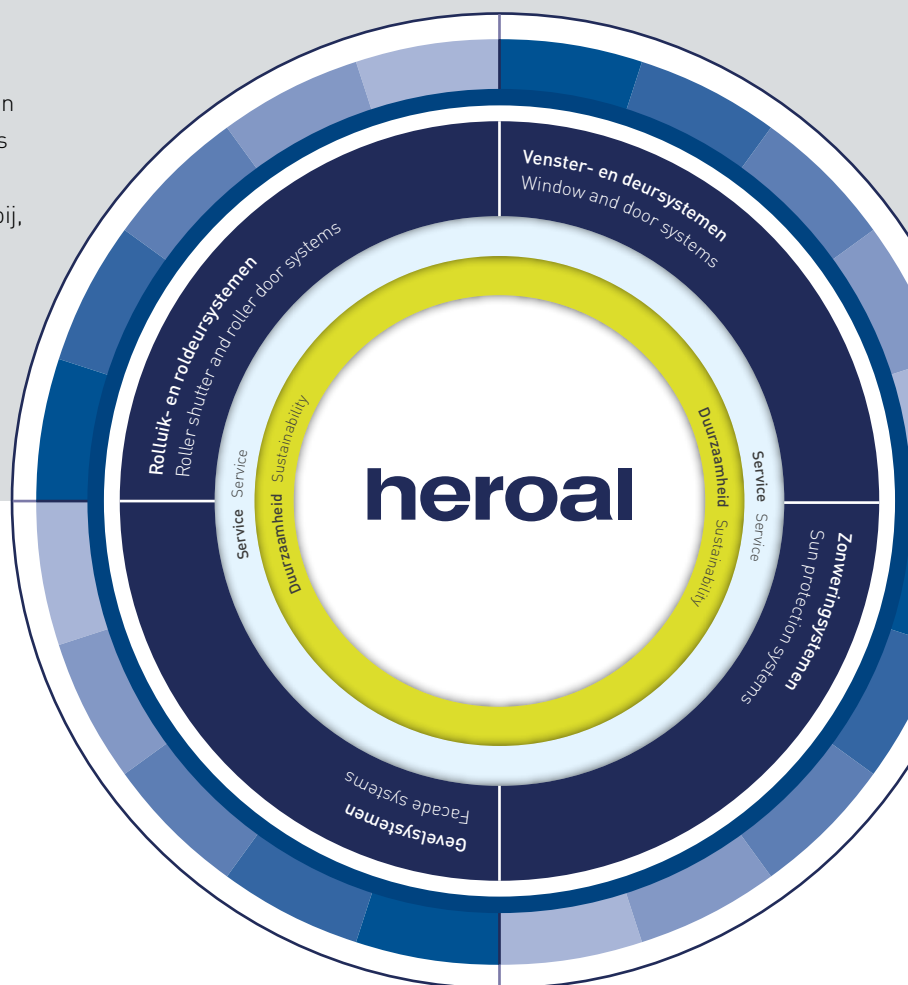

heroal – het aluminium- systeemhuis

Als een van de toonaangevende aluminium-systeemhuisbouwers ontwikkelt en produceert heroal optimaal op elkaar afgestemde systemen voor vensters, deuren, gevels, rolluiken, roldeuren en zonwering maar ook klap- en schuifluiken, insectenwering en terrasdaken en garagedeuren. Door minimaal energieverbruik tijdens fabricage en door maximale energiebesparing tijdens gebruik dragen heroal systeemoplossingen er veel aan bij, duurzaam bouwen mogelijk te maken – dit in verband met de grootste efficiëntie tijdens de verwerking van de systemen en de waardestijging van de gebouwen.

Innovatie, service, design, duurzaamheid

Het merk heroal staat voor systeemoplossingen, die praktijkgerichte innovaties, branche-brede toonaangevende service en hoogwaardig, in iedere inrichting te integreren ontwerp, verenigen met zeer hoge duurzaamheid.

Rolluiken | Zonwering | Roldeuren | Ramen | Deuren | Vliesgevels | Service

heroal – Johann Henkenjohann GmbH & Co. KG

Österwieher Str. 80 | 33415 Verl (Germany) | Fon +49 5246 507-0 | Fax +49 5246 507-222 | www.heroal.com