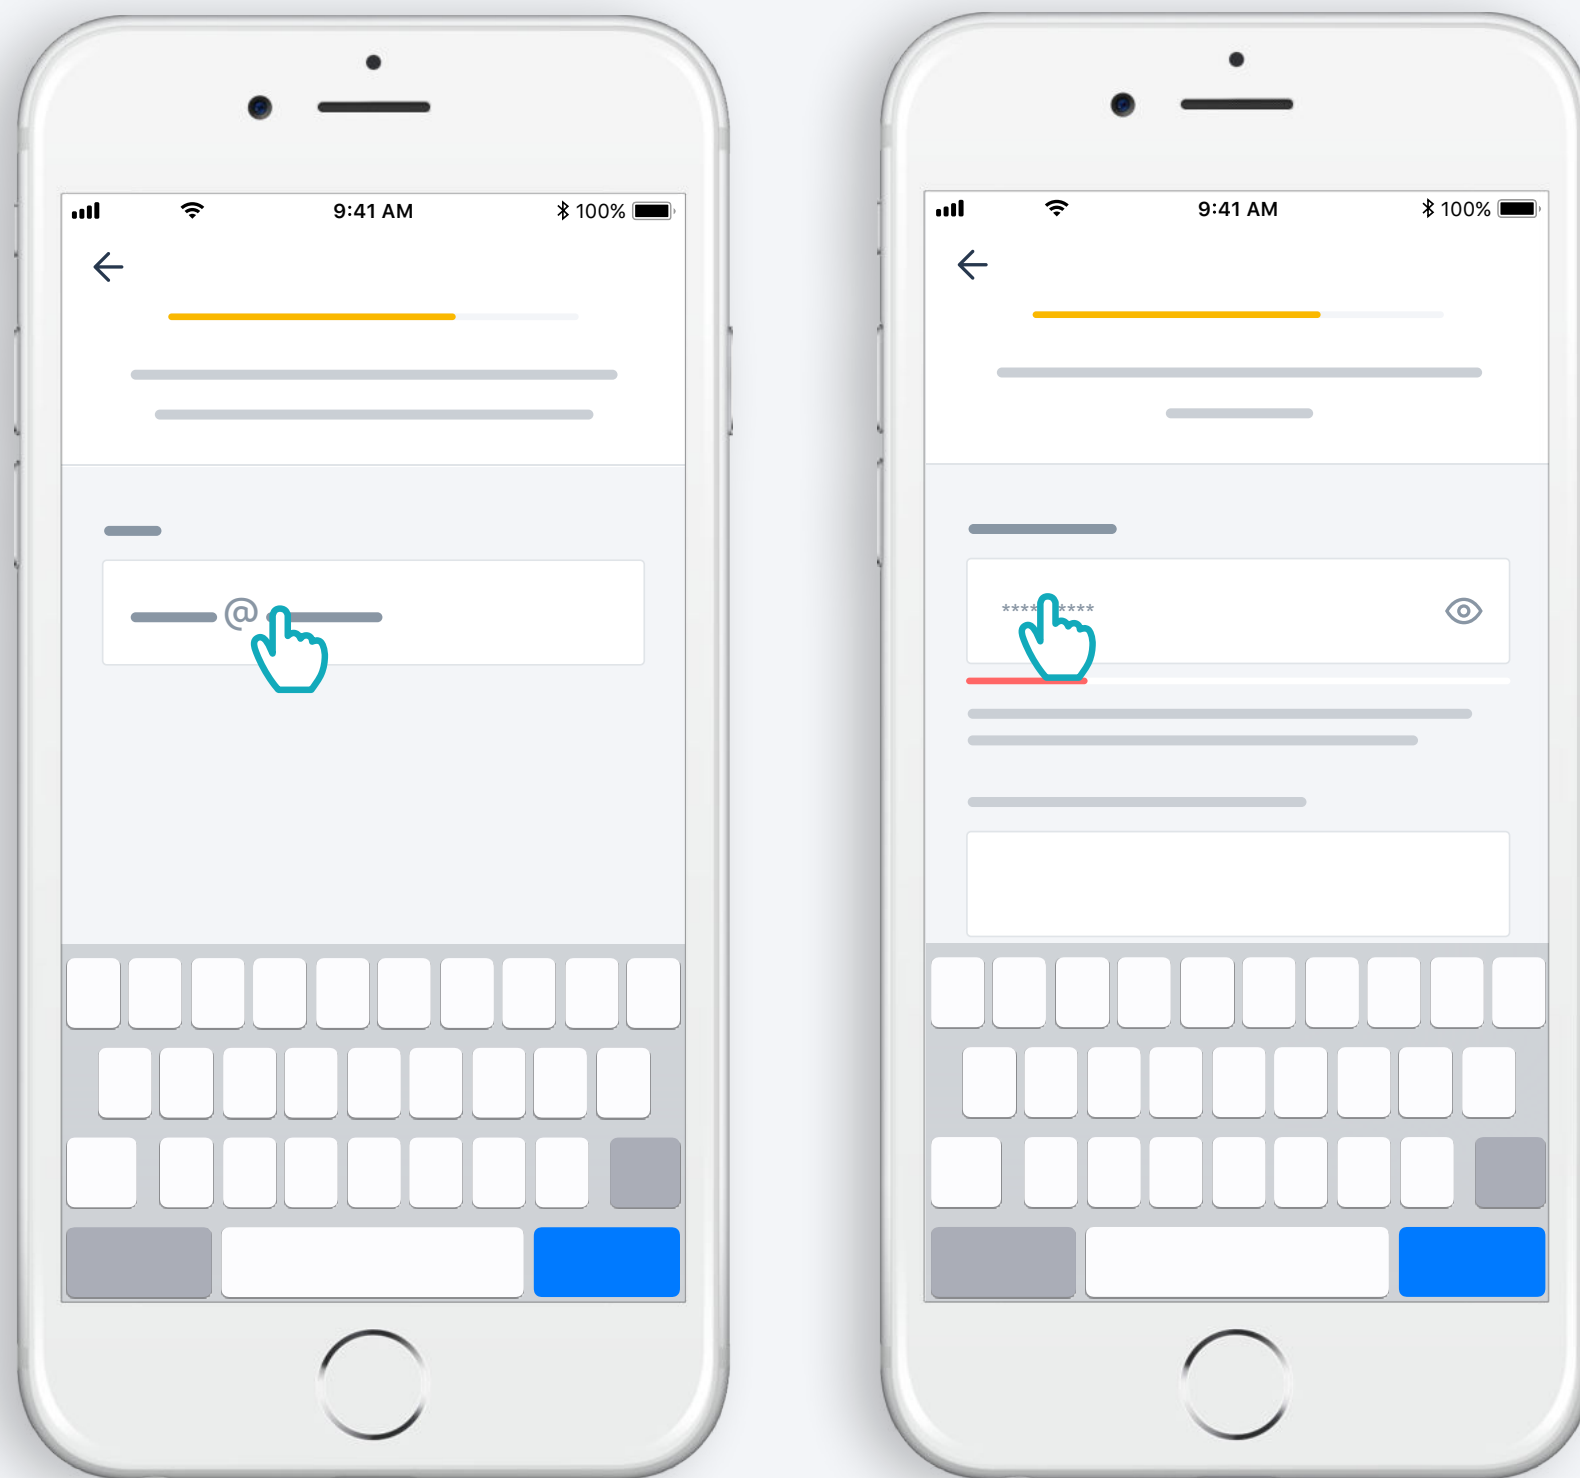

TaHoma[®]-app installeren

Volg de instructies

TaHoma[®]
geïnstalleerd

1. TaHoma[®]-app starten

Starten

TaHoma[®]-app openen

Starten

Installatie van TaHoma® Switch starten

Voeding aansluiten

Verbinden met het internet

Uw wifi-netwerk moet op 2,4 GHz werken en beveiligd zijn met een wachtwoord

Bluetooth accepteren

Wifi selecteren en wachtwoord invoeren

2. Uw TaHoma[®]-account maken
of aanmelden

Uw TaHoma[®]-account maken of aanmelden

Uw e-mailadres en wachtwoord invoeren

Volg de instructies

Uw naam invoeren

Gebruiksvoorwaarden accepteren

Sta meldingen toe voor een betere ervaring

Gefeliciteerd,
de TaHoma[®] Switch is klaar voor gebruik!

+ Doe nu het volgende:

- Voeg producten toe,
- configureer de knoppen van de TaHoma[®] Switch en ontdek alle mogelijkheden van de app!

somfy®

5156704A