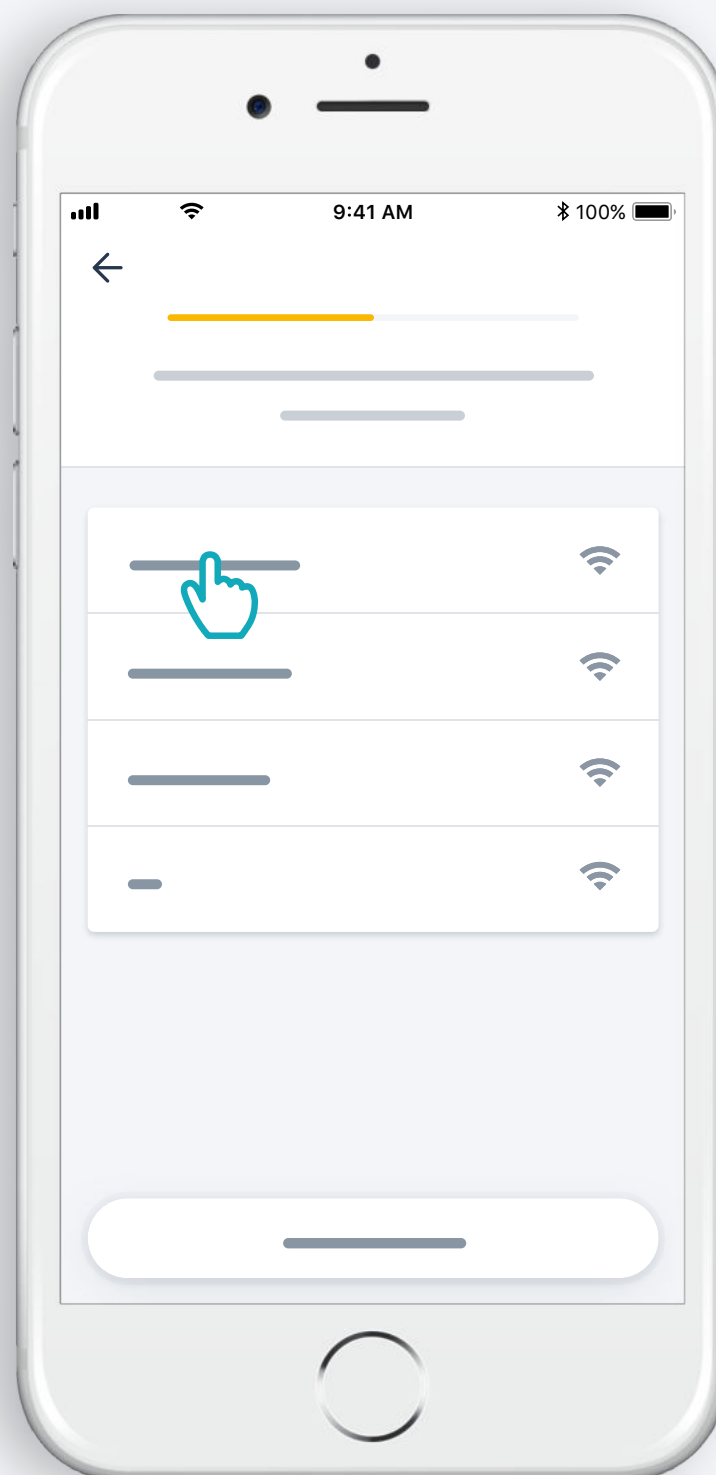

TaHoma[®]-app installeren

Volg de instructies

TaHoma[®]
geïnstalleerd

1. TaHoma[®]-app starten

Starten

TaHoma[®]-app openen

Starten

Installatie van TaHoma® Switch starten

Voeding aansluiten

Verbinden met het internet

Uw wifi-netwerk moet op 2,4 GHz werken en beveiligd zijn met een wachtwoord

Bluetooth accepteren

Wifi selecteren en wachtwoord invoeren

2. Uw TaHoma[®]-account maken
of aanmelden

Uw TaHoma[®]-account maken of aanmelden

Uw e-mailadres en wachtwoord invoeren

Volg de instructies

Uw naam invoeren

Gebruiksvoorwaarden accepteren

Sta meldingen toe voor een betere ervaring

Gefeliciteerd,
de TaHoma[®] Switch is klaar voor gebruik!

+ Doe nu het volgende:

- Voeg producten toe,
- configureer de knoppen van de TaHoma[®] Switch en ontdek alle mogelijkheden van de app!

somfy®

5156704A