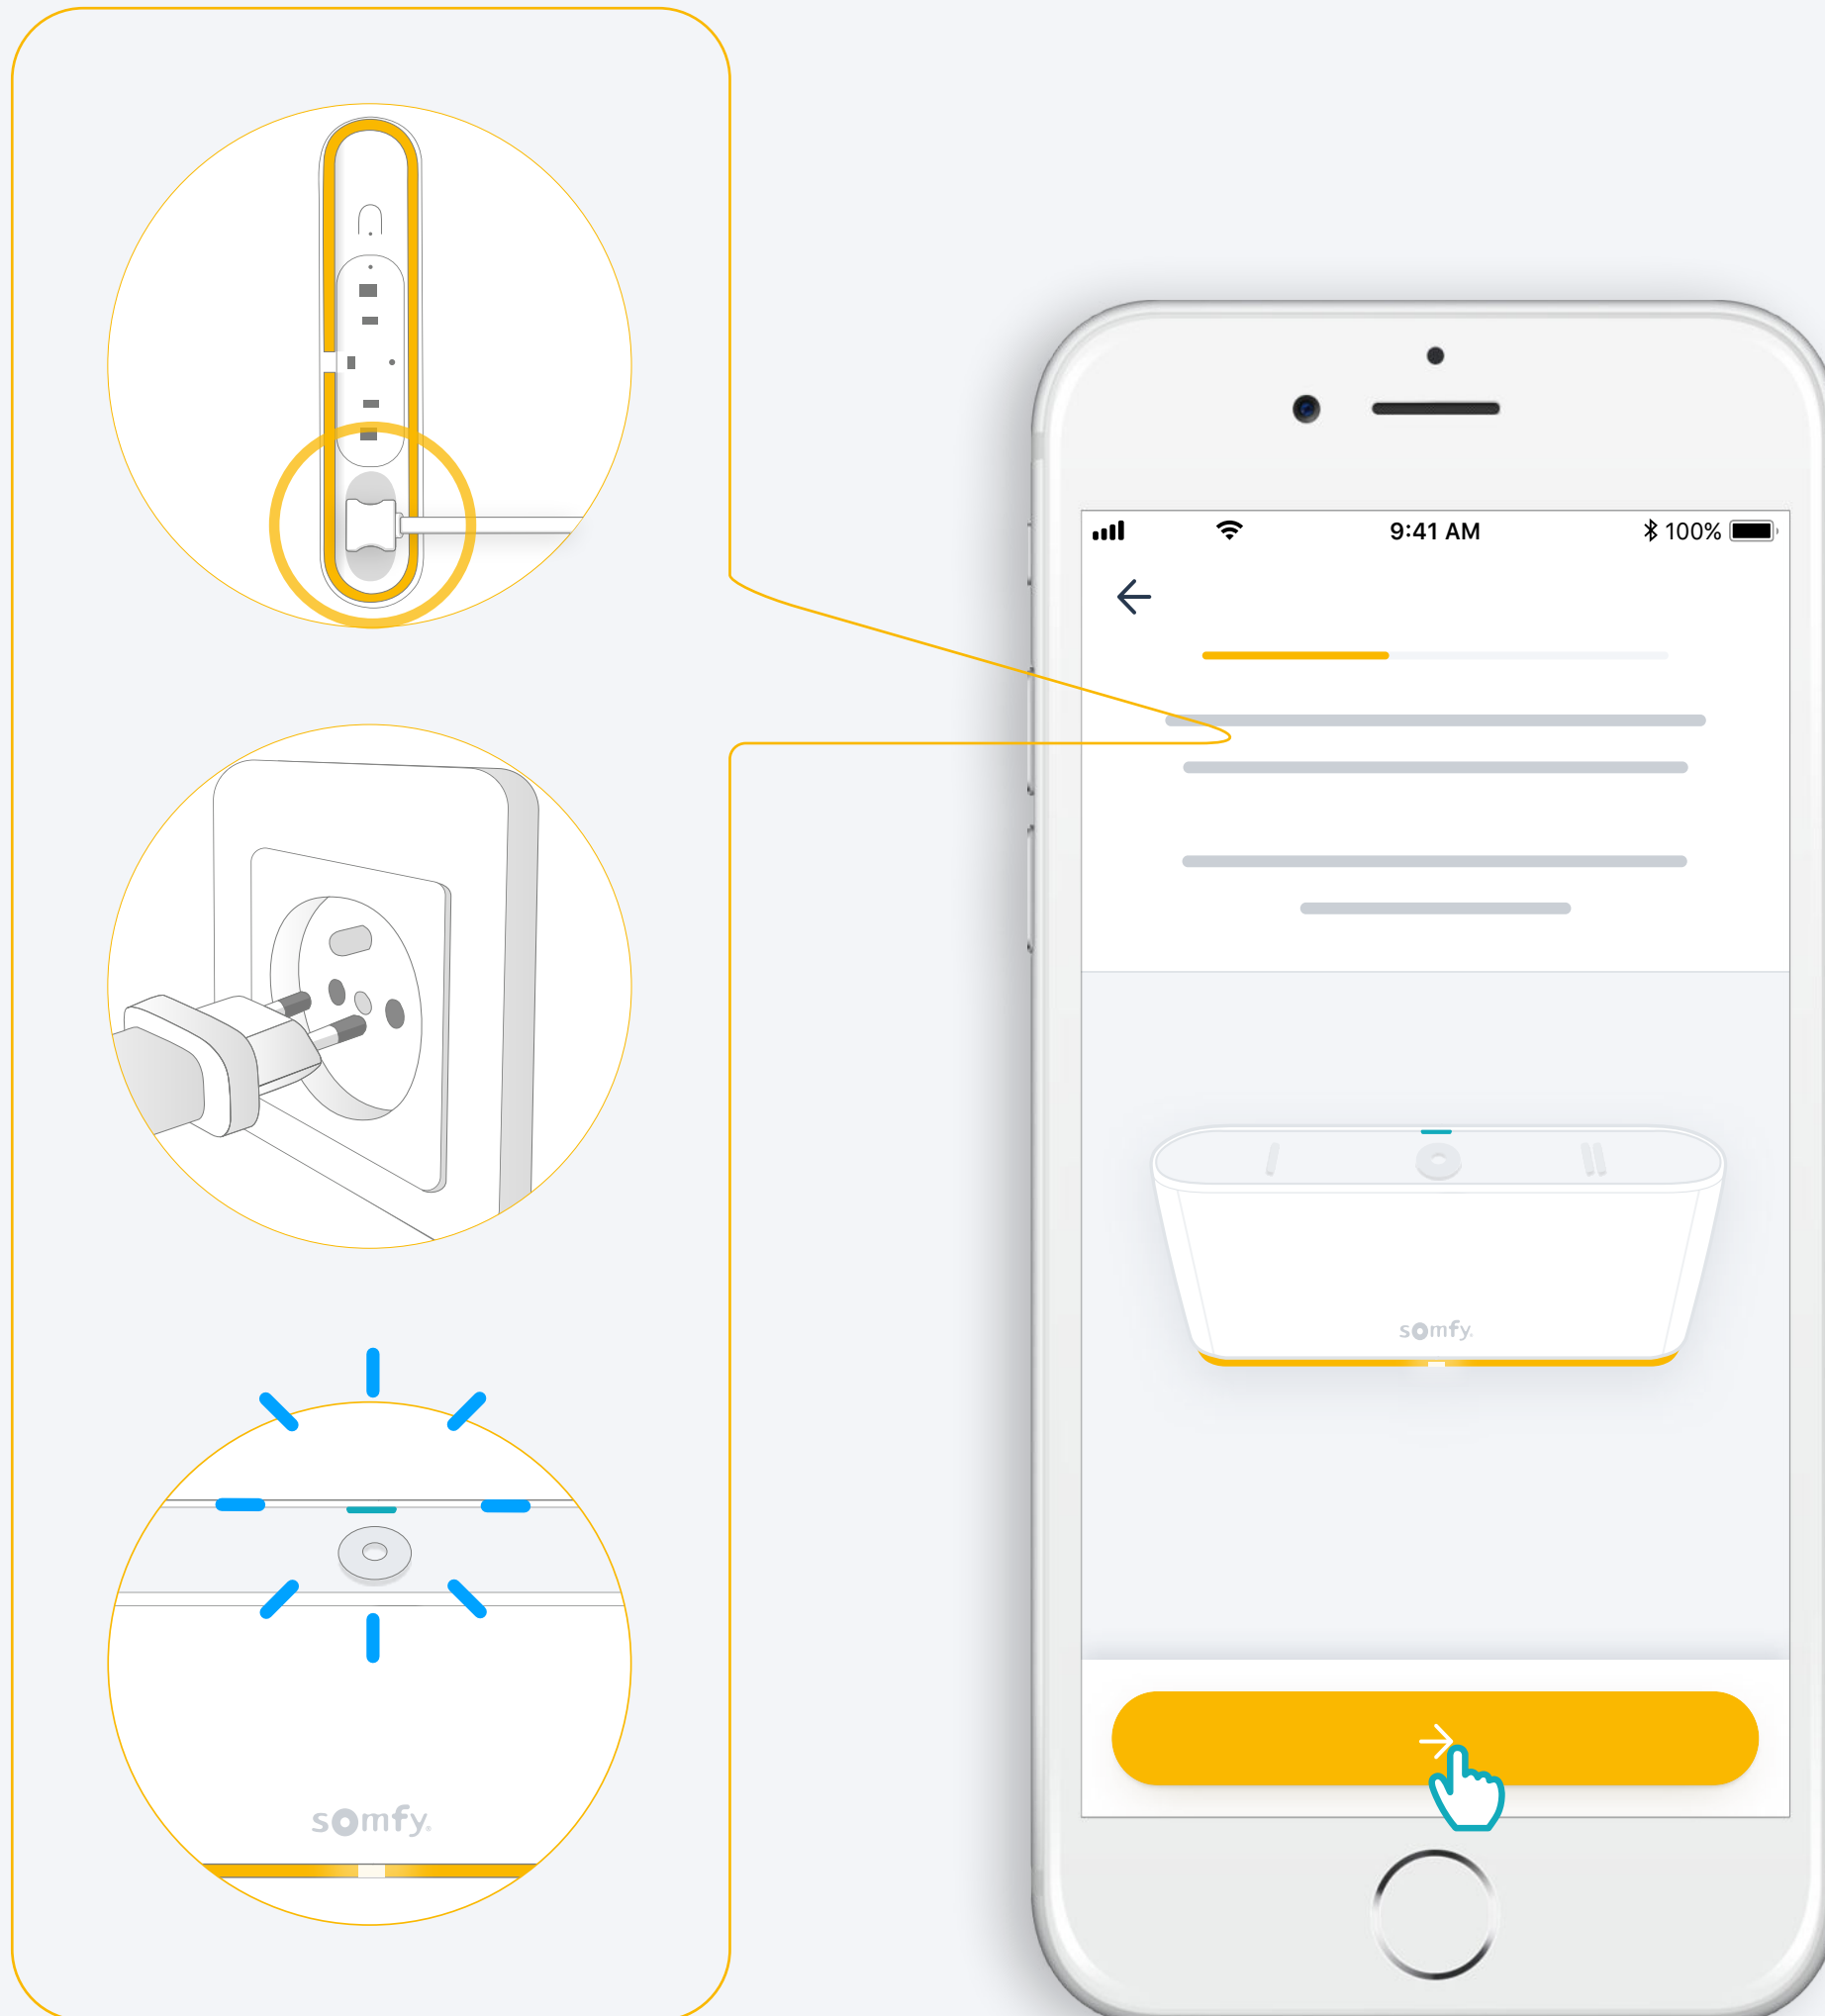

somfy®

TaHoma® switch

Installatiegids

NL

Welkom!

Start TaHoma[®]-switch in een paar
eenvoudige stappen

Inhoud van verpakking

of

TaHoma[®]-app installeren

Volg de instructies

TaHoma[®]
geïnstalleerd

1. TaHoma[®]-app starten

Starten

TaHoma[®]-app openen

Starten

Installatie van TaHoma® Switch starten

Voeding aansluiten

Verbinden met het internet

Uw wifi-netwerk moet op 2,4 GHz werken en beveiligd zijn met een wachtwoord

Bluetooth accepteren

Wifi selecteren en wachtwoord invoeren

2. Uw TaHoma[®]-account maken
of aanmelden

+ Doe nu het volgende:

- Voeg producten toe,
- configureer de knoppen van de TaHoma[®] Switch en ontdek alle mogelijkheden van de app!

somfy®

5156704A