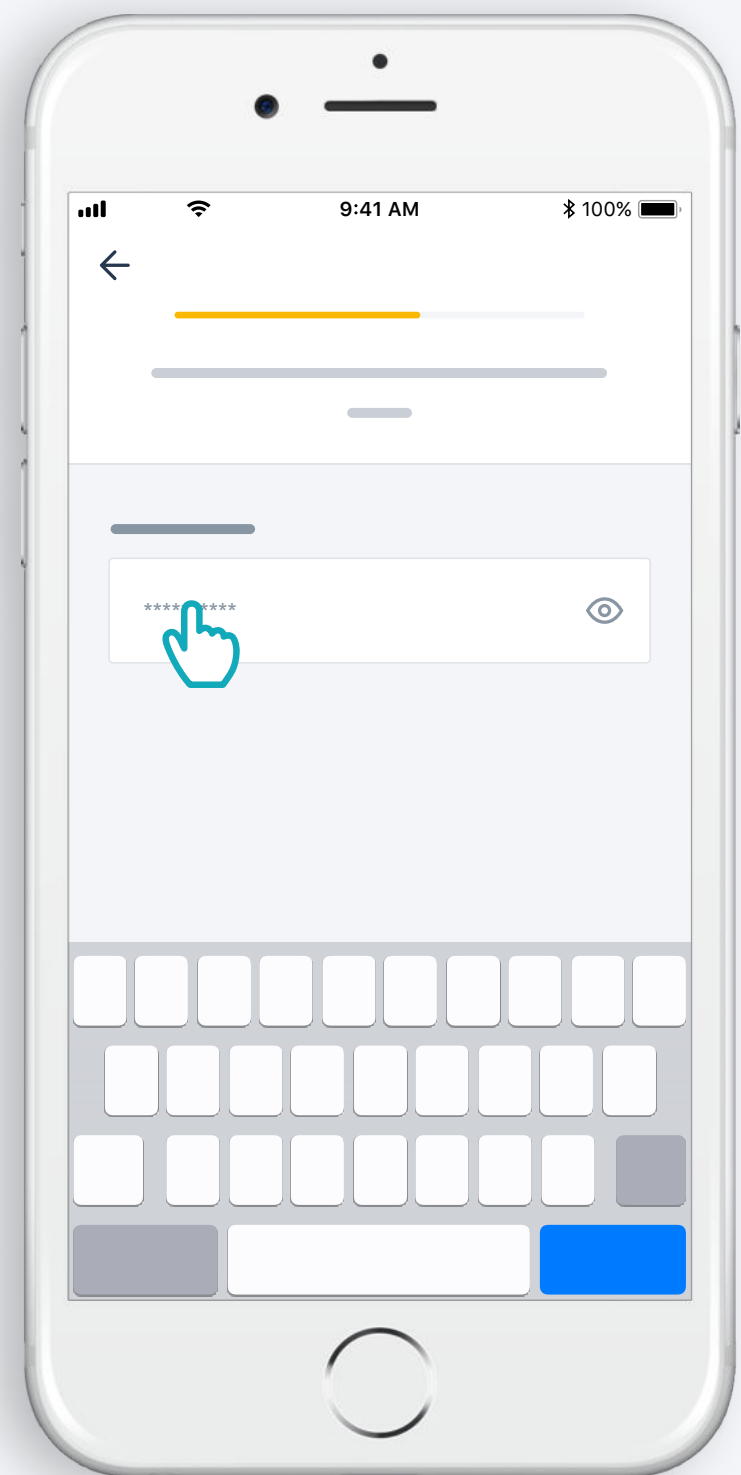

TaHoma[®]-app installeren

Volg de instructies

TaHoma[®]
geïnstalleerd

1. TaHoma[®]-app starten

Starten

TaHoma[®]-app openen

Starten

Installatie van TaHoma® Switch starten

Voeding aansluiten

Verbinden met het internet

Uw wifi-netwerk moet op 2,4 GHz werken en beveiligd zijn met een wachtwoord

Bluetooth accepteren

Wifi selecteren en wachtwoord invoeren

2. Uw TaHoma[®]-account maken
of aanmelden

Uw TaHoma[®]-account maken of aanmelden

Uw e-mailadres en wachtwoord invoeren

Volg de instructies

Uw naam invoeren

Gebruiksvoorwaarden accepteren

Sta meldingen toe voor een betere ervaring

Gefeliciteerd,
de TaHoma[®] Switch is klaar voor gebruik!

+ Doe nu het volgende:

- Voeg producten toe,
- configureer de knoppen van de TaHoma[®] Switch en ontdek alle mogelijkheden van de app!

somfy®

5156704A