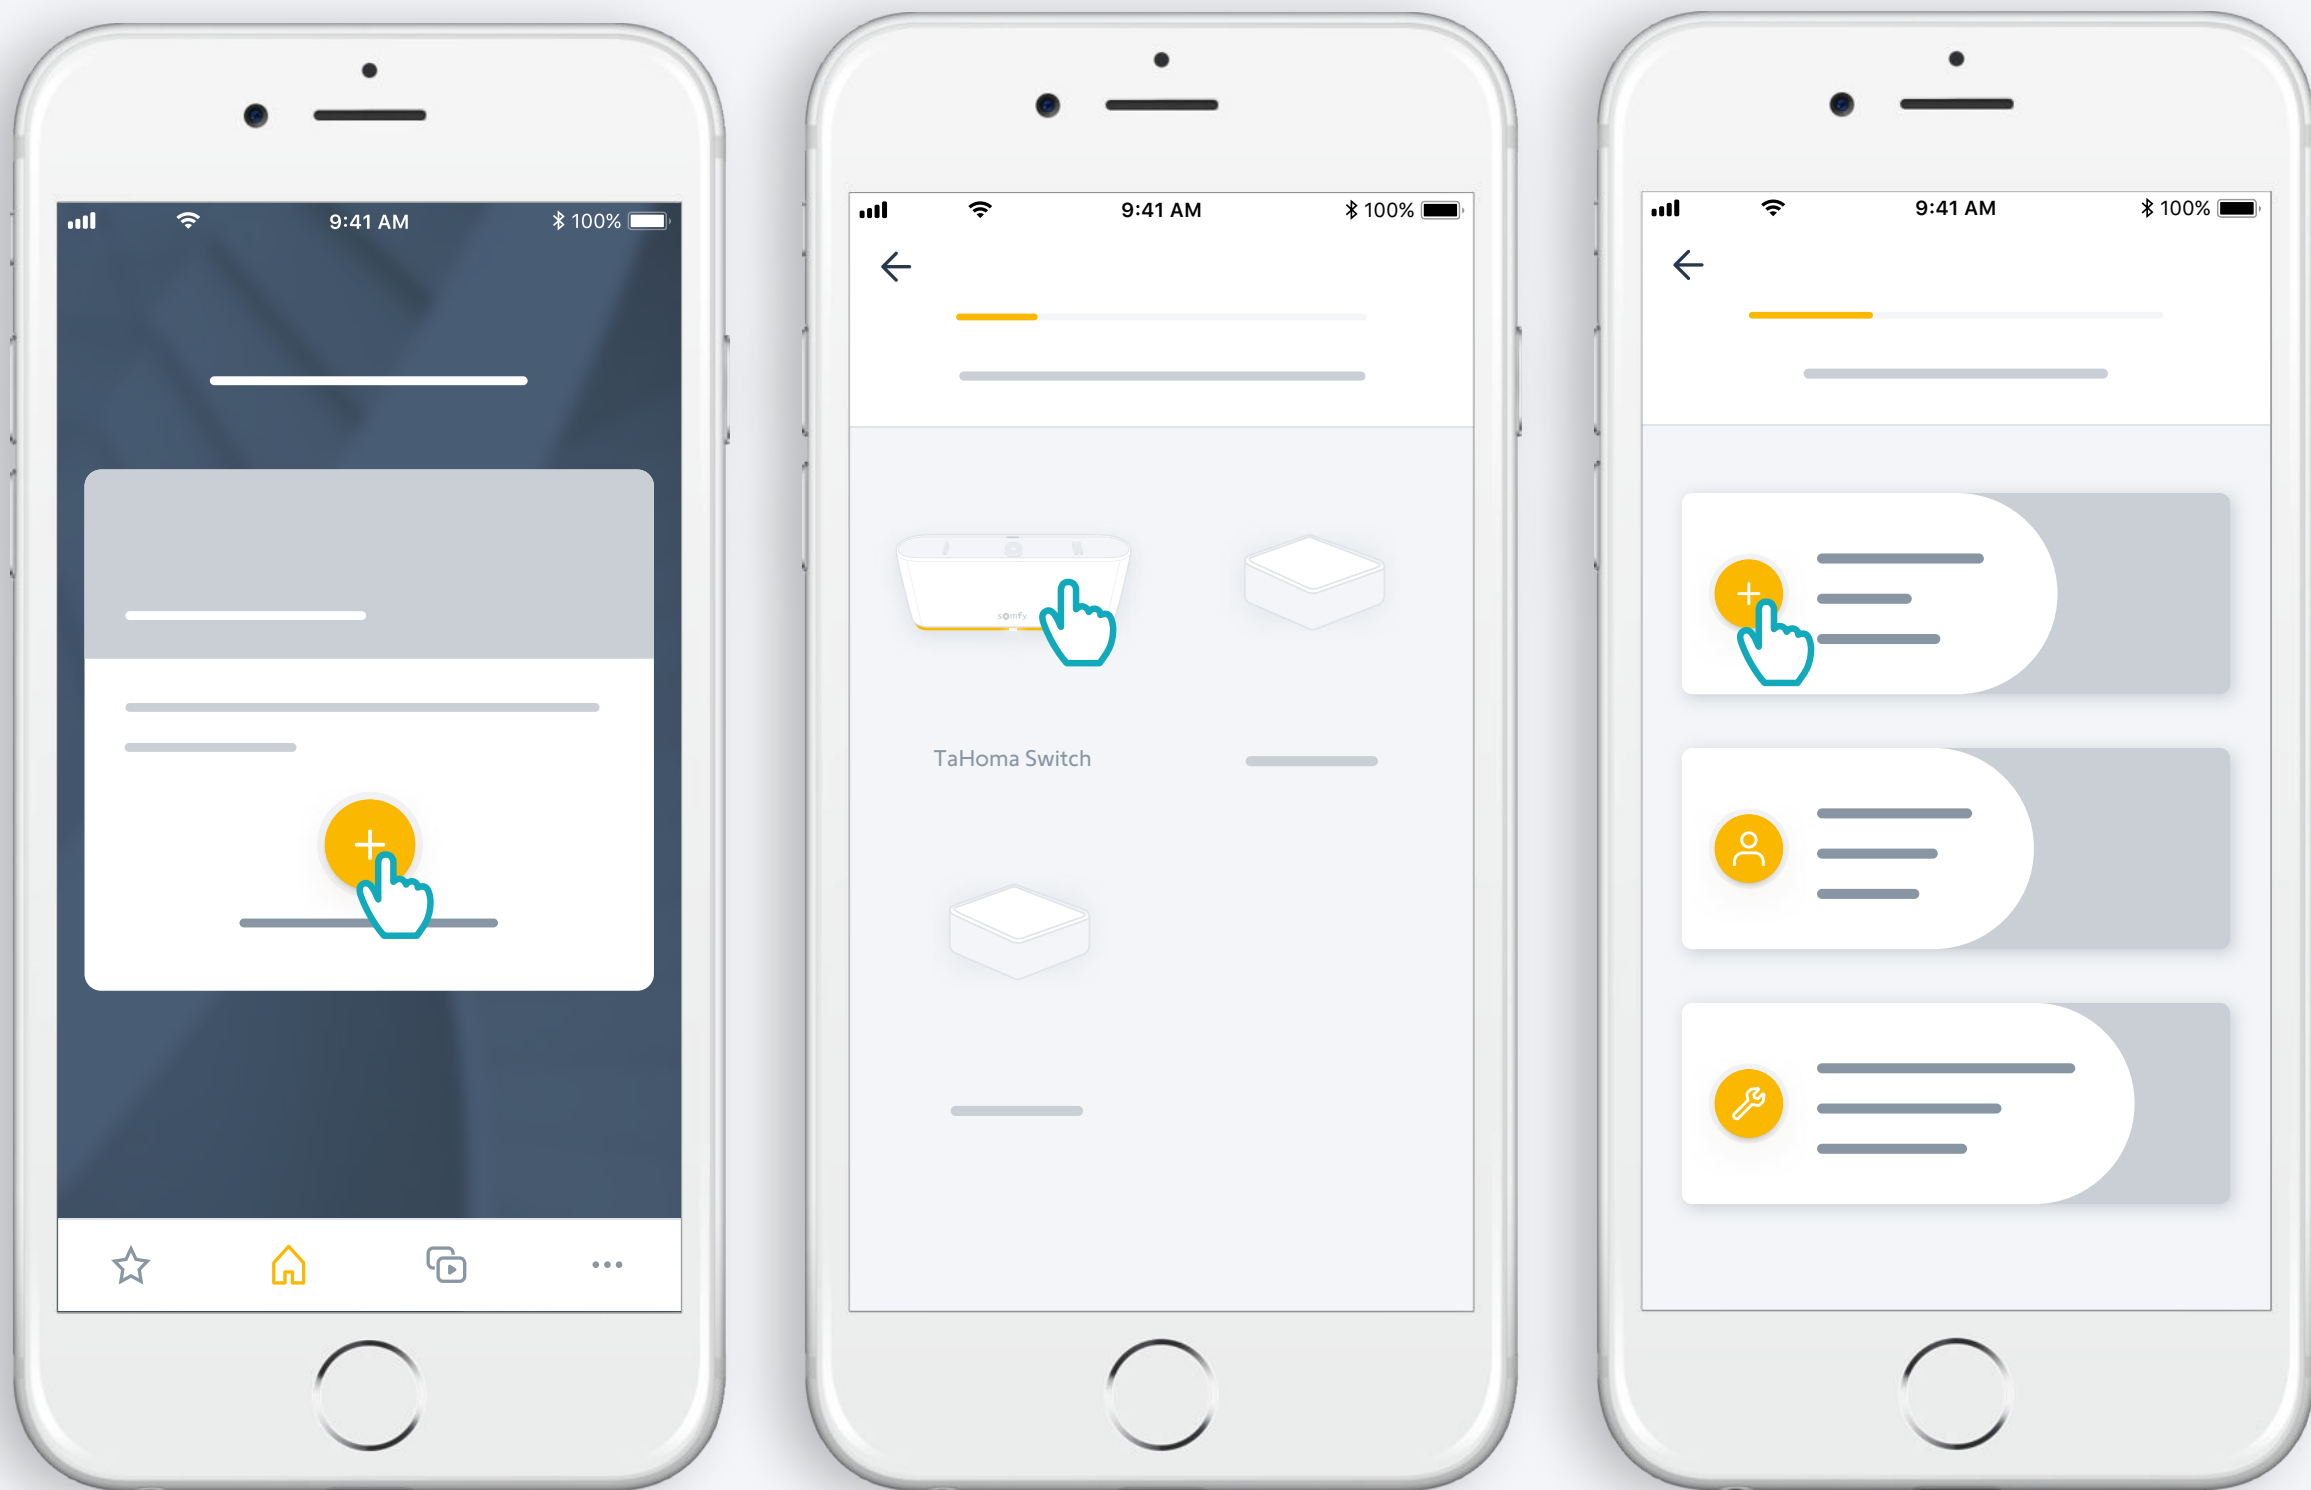

somfy®

TaHoma® switch

Installatiegids

NL

Welkom!

Start TaHoma[®]-switch in een paar
eenvoudige stappen

Inhoud van verpakking

of

TaHoma[®]-app installeren

Volg de instructies

TaHoma[®]
geïnstalleerd

1. TaHoma[®]-app starten

Starten

TaHoma[®]-app openen

Starten

Installatie van TaHoma® Switch starten

Voeding aansluiten

Verbinden met het internet

Uw wifi-netwerk moet op 2,4 GHz werken en beveiligd zijn met een wachtwoord

Bluetooth accepteren

Wifi selecteren en wachtwoord invoeren

2. Uw TaHoma[®]-account maken
of aanmelden