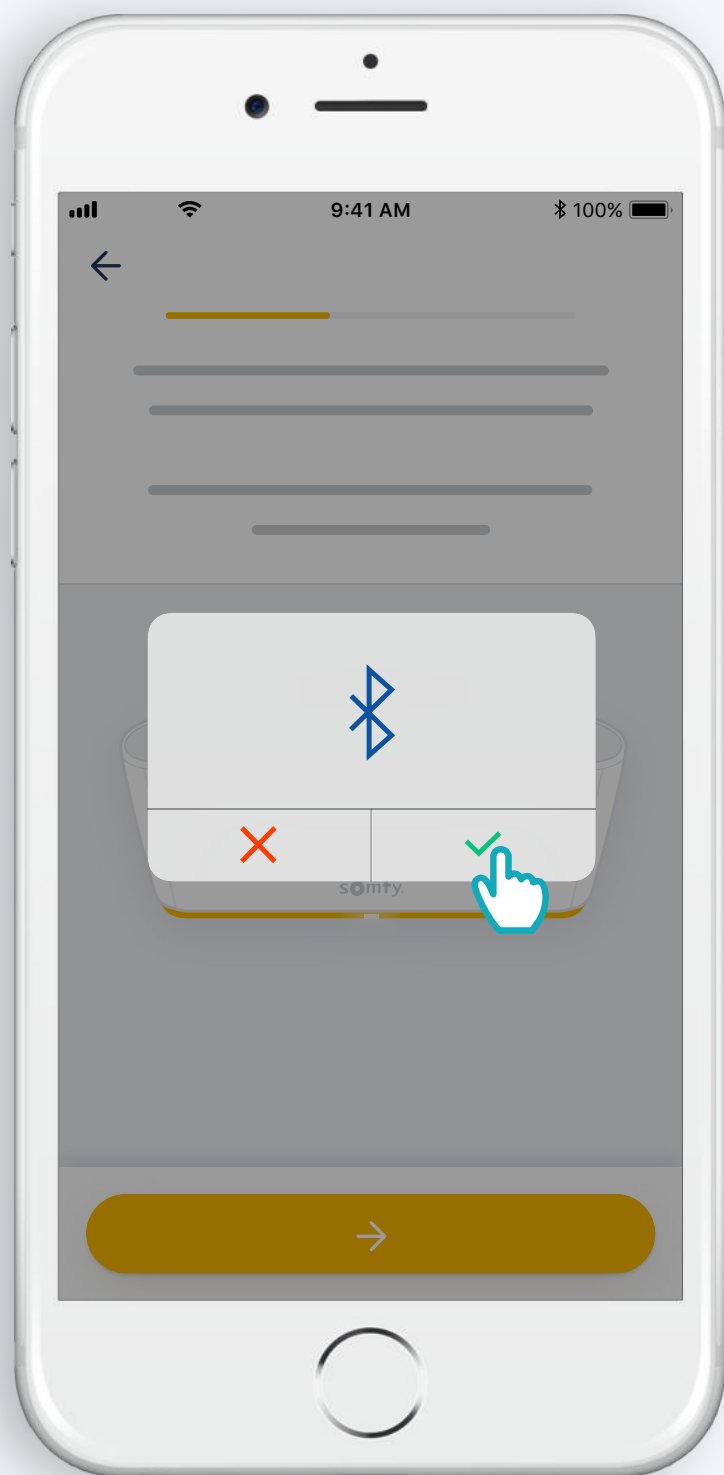

somfy®

TaHoma® switch

Installatiegids

NL

Welkom!

Start TaHoma[®]-switch in een paar
eenvoudige stappen

Inhoud van verpakking

of

TaHoma[®]-app installeren

Volg de instructies

TaHoma[®]
geïnstalleerd

1. TaHoma[®]-app starten

Starten

TaHoma[®]-app openen

Starten

Installatie van TaHoma® Switch starten

Voeding aansluiten

Verbinden met het internet

Uw wifi-netwerk moet op 2,4 GHz werken en beveiligd zijn met een wachtwoord

Bluetooth accepteren

Wifi selecteren en wachtwoord invoeren

2. Uw TaHoma[®]-account maken
of aanmelden