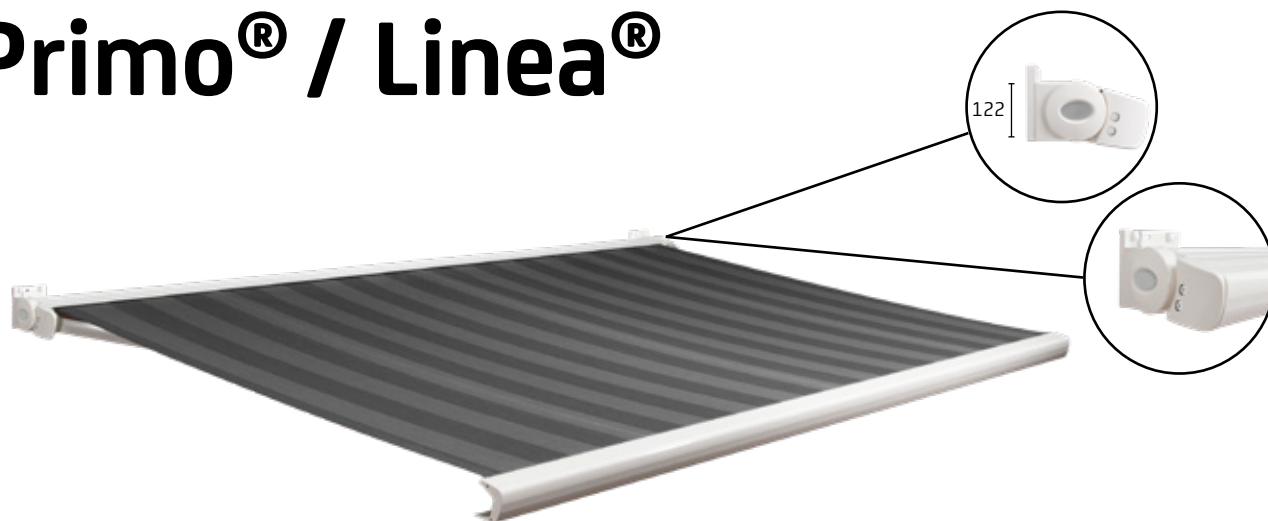

Primo Linea[®]

Terrasscherm

Uw zonweringdealer:

Primo® / Linea®

De Primo onderscheidt zich door zijn hedendaagse design. In gesloten stand is de cassette slechts 122 mm hoog. Dit maakt het één van de meest compacte terrasschermen. De Primo is zowel aan de muur als aan een plafond te monteren door de uitgebreide mogelijkheden in hoekverstelling. Bent u op zoek naar een terrasscherf dat weinig ruimte inneemt, zonder aan kwaliteit in te leveren, dan is de Primo uw keuze. De Linea is bijna identiek aan haar broertje de Primo. Ook de Linea is in gesloten stand slechts 122 mm hoog en daarmee dus zeer compact. Het verschil tussen beide schermen is dat de Linea een volledig gesloten cassette heeft. Mede hierdoor heeft de Linea grotere maximale maatvoeringen dan de Primo.

Kenmerken

-  Een van de meest compacte schermen van Nederland
-  Fraaie belijning en mooie ronde accenten
-  Met slechts twee steunen gemonteerd (t/m 4500 mm)
-  Beschikbaar met of zonder volant
-  Beschikbaar met hand- of elektrische bediening

Kleuren

Maximale afmetingen

	Breedte	Uitval
Primo	5500 mm	2500 mm
Primo	5000 mm	3000 mm
Linea	6000 mm	2500 mm
Linea	5500 mm	3000 mm

Montage

Muurmontage
Plafondmontage

Certificeringen