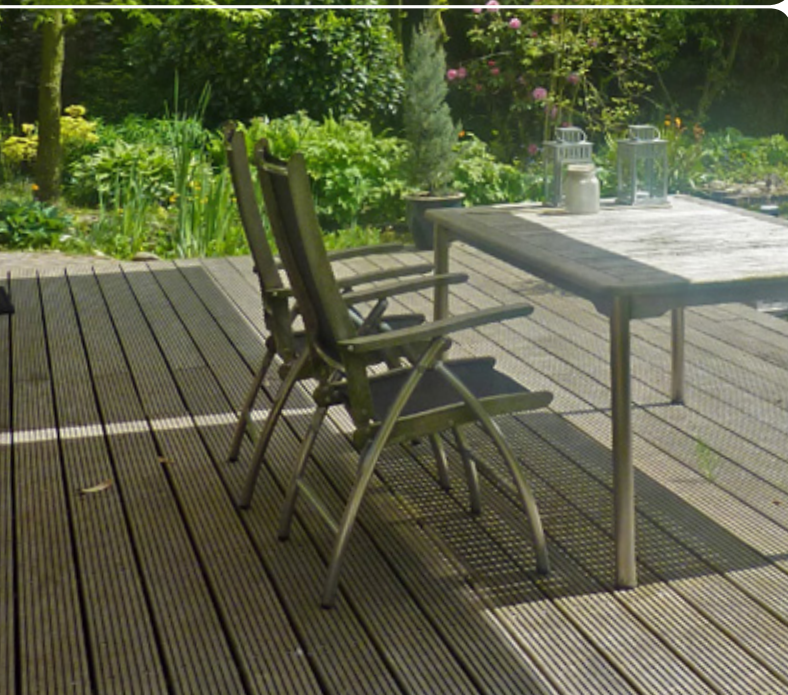

Primo Linea[®]

Terrasscherm

Uw zonweringdealer:

Primo® / Linea®

De Primo onderscheidt zich door zijn hedendaagse design. In gesloten stand is de cassette slechts 122 mm hoog. Dit maakt het één van de meest compacte terrasschermen. De Primo is zowel aan de muur als aan een plafond te monteren door de uitgebreide mogelijkheden in hoekverstelling. Bent u op zoek naar een terrasscherf dat weinig ruimte inneemt, zonder aan kwaliteit in te leveren, dan is de Primo uw keuze. De Linea is bijna identiek aan haar broertje de Primo. Ook de Linea is in gesloten stand slechts 122 mm hoog en daarmee dus zeer compact. Het verschil tussen beide schermen is dat de Linea een volledig gesloten cassette heeft. Mede hierdoor heeft de Linea grotere maximale maatvoeringen dan de Primo.

Kenmerken

-  Een van de meest compacte schermen van Nederland
-  Fraaie belijning en mooie ronde accenten
-  Met slechts twee steunen gemonteerd (t/m 4500 mm)
-  Beschikbaar met of zonder volant
-  Beschikbaar met hand- of elektrische bediening