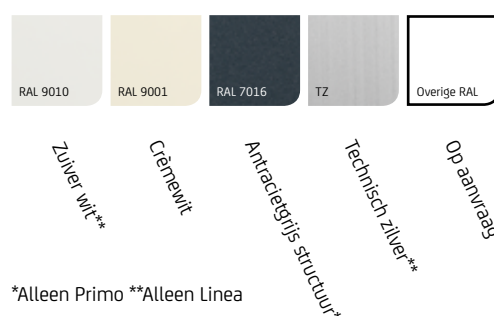

Primo Linea[®]

Terrasscherm

Uw zonweringdealer:

Primo® / Linea®

De Primo onderscheidt zich door zijn hedendaagse design. In gesloten stand is de cassette slechts 122 mm hoog. Dit maakt het één van de meest compacte terrasschermen. De Primo is zowel aan de muur als aan een plafond te monteren door de uitgebreide mogelijkheden in hoekverstelling. Bent u op zoek naar een terrasscherf dat weinig ruimte inneemt, zonder aan kwaliteit in te leveren, dan is de Primo uw keuze. De Linea is bijna identiek aan haar broertje de Primo. Ook de Linea is in gesloten stand slechts 122 mm hoog en daarmee dus zeer compact. Het verschil tussen beide schermen is dat de Linea een volledig gesloten cassette heeft. Mede hierdoor heeft de Linea grotere maximale maatvoeringen dan de Primo.

Kleuren

Maximale afmetingen

	Breedte	Uitval
Primo	5500 mm	2500 mm
Primo	5000 mm	3000 mm
Linea	6000 mm	2500 mm
Linea	5500 mm	3000 mm

Montage

Muurmontage
Plafondmontage

Certificeringen